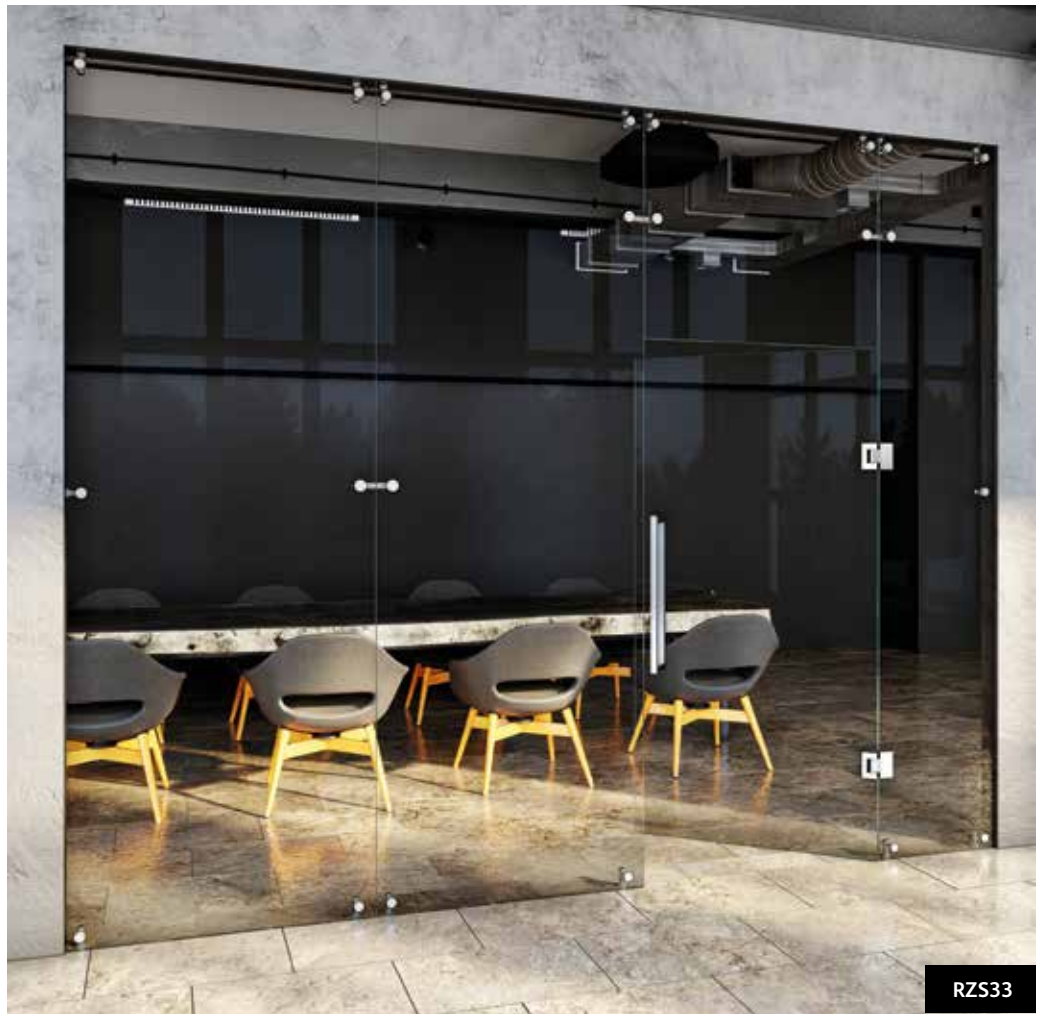

RZS35

RZS33