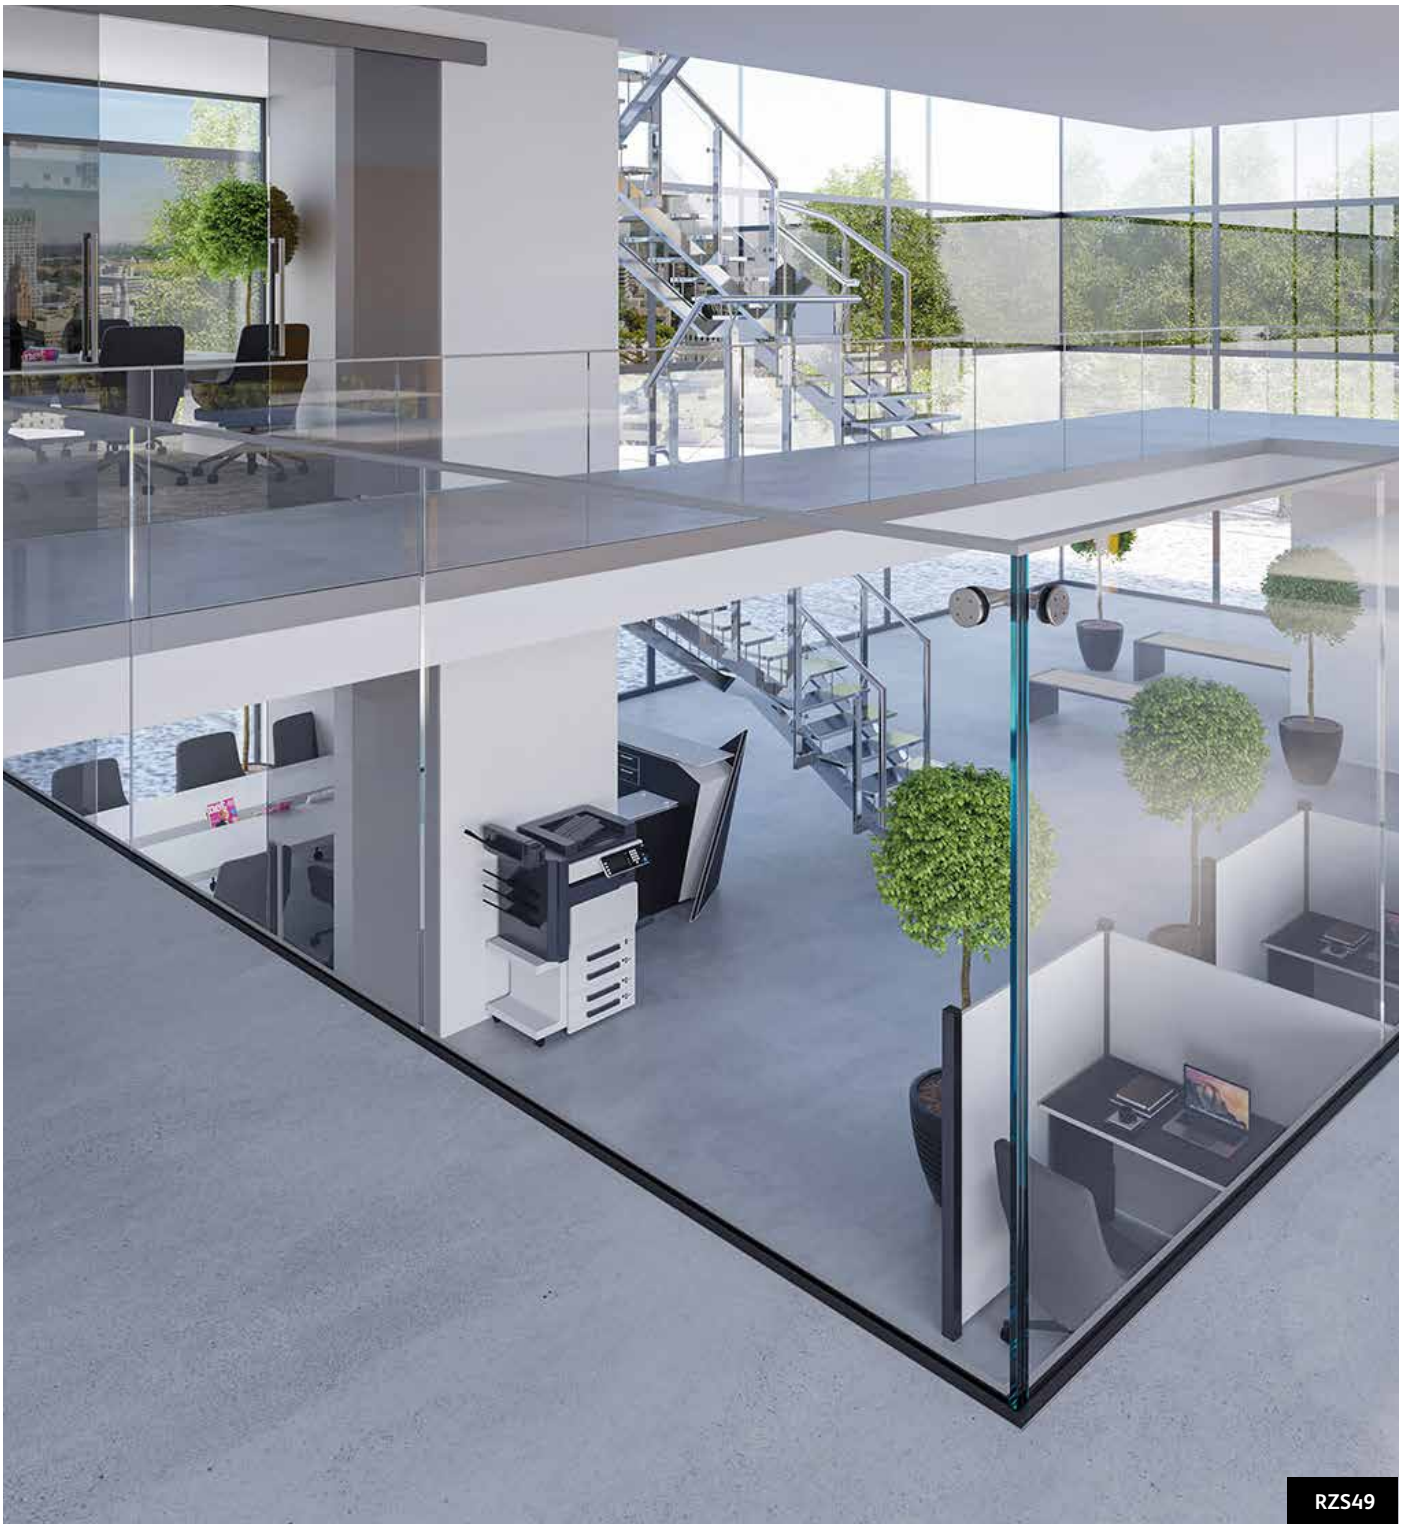

RZS02

RZS03

RZS07

Pevná zástěna

Pevné sprchové zástěny tzv. WALK IN sprchy jsou jednoduché a elegantní řešení zábrany proti stříkající vodě ze sprchy. Díky minimu použitého kování vynikne samotná plocha skla. Otevřené zástěny se používají jak v prostorných, tak malých koupelnách nebo v komerčních prostorách.

RZS44

RZS47

RZS48

RZS50

RZS51

Skleněné stříšky nad vchodové dveře jsou elegantní ochranou vstupního prostoru proti nepříznivému počasí. Díky elegantnímu a čistému designu jsou kombinace skleněných tabulí a nerezových kotevnických prvků velmi žádané u moderních staveb.