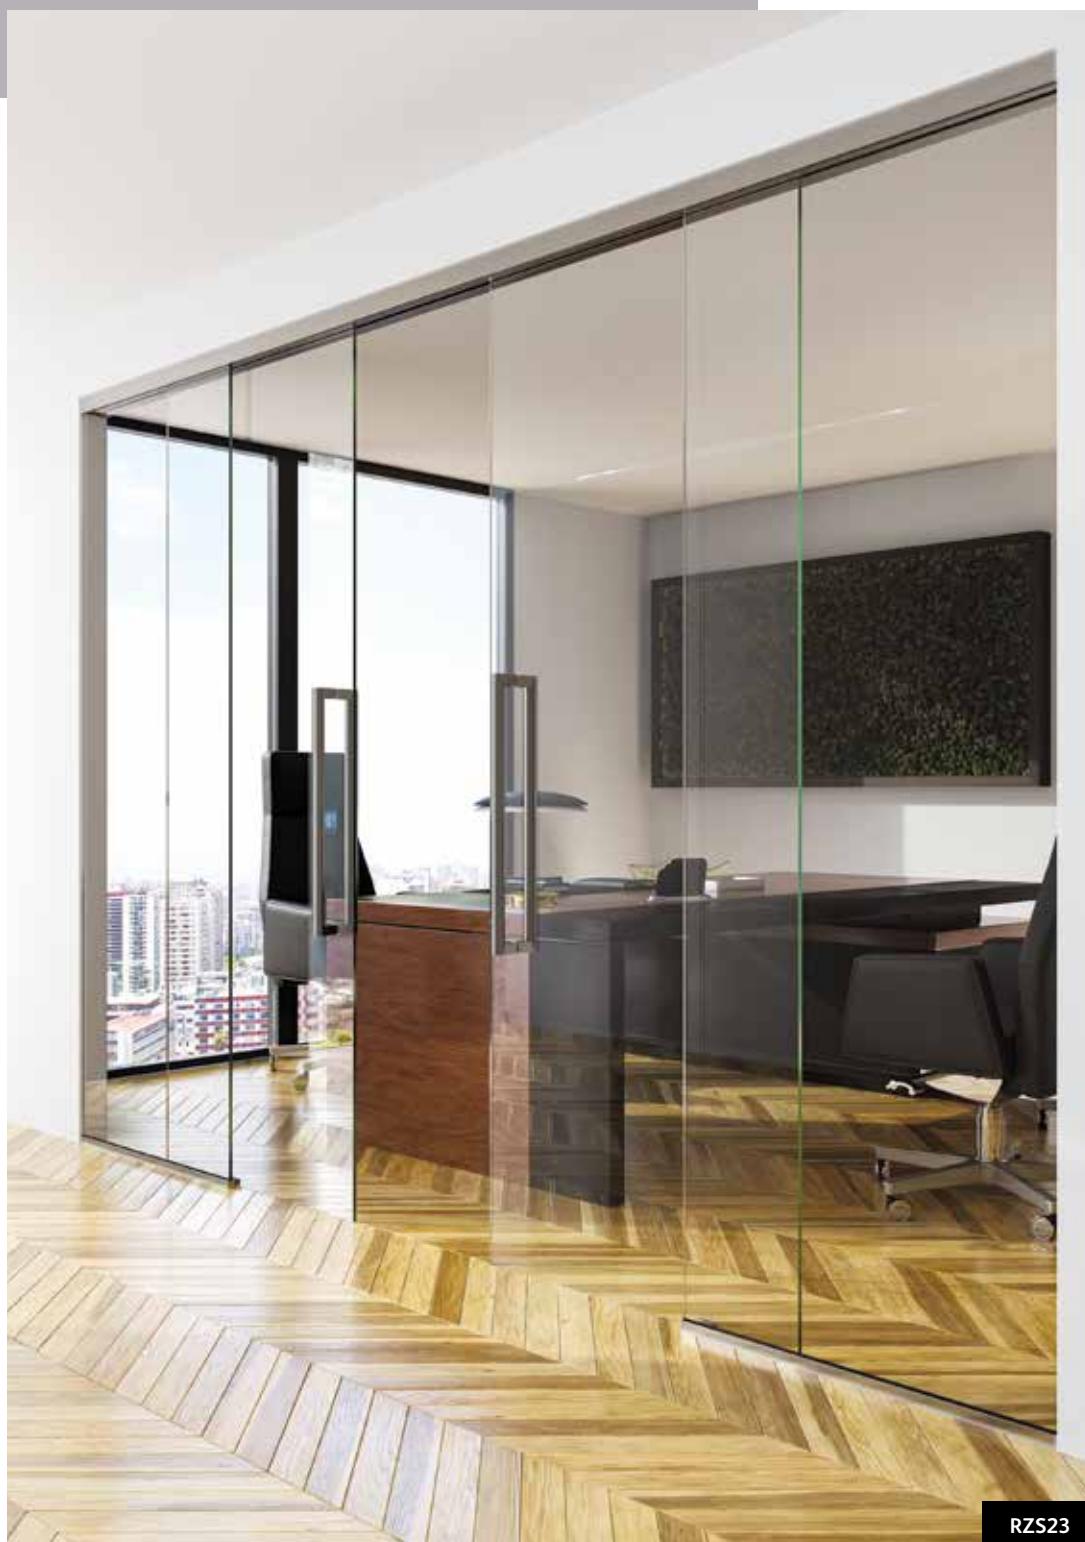

Posuvné dveře

Moderní řešení dveří za pomoci posuvných systémů dokáže výrazně ušetřit prostor v interiéru. Skleněné dveře se mohou zasouvat za stěnu, pevné křídlo či do stavebního pouzdra. Posuvné systémy jsou dostupné v různých úpravách a je možno je kotvit do stropu, na zeď nebo na skleněnou příčku.