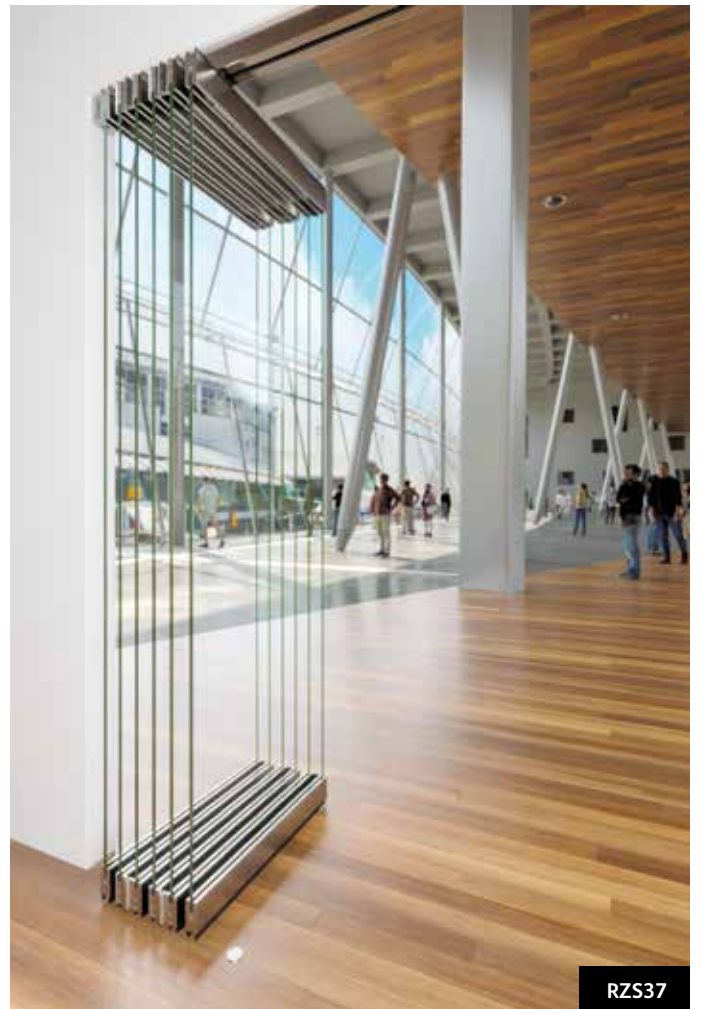

RZS36

RZS37