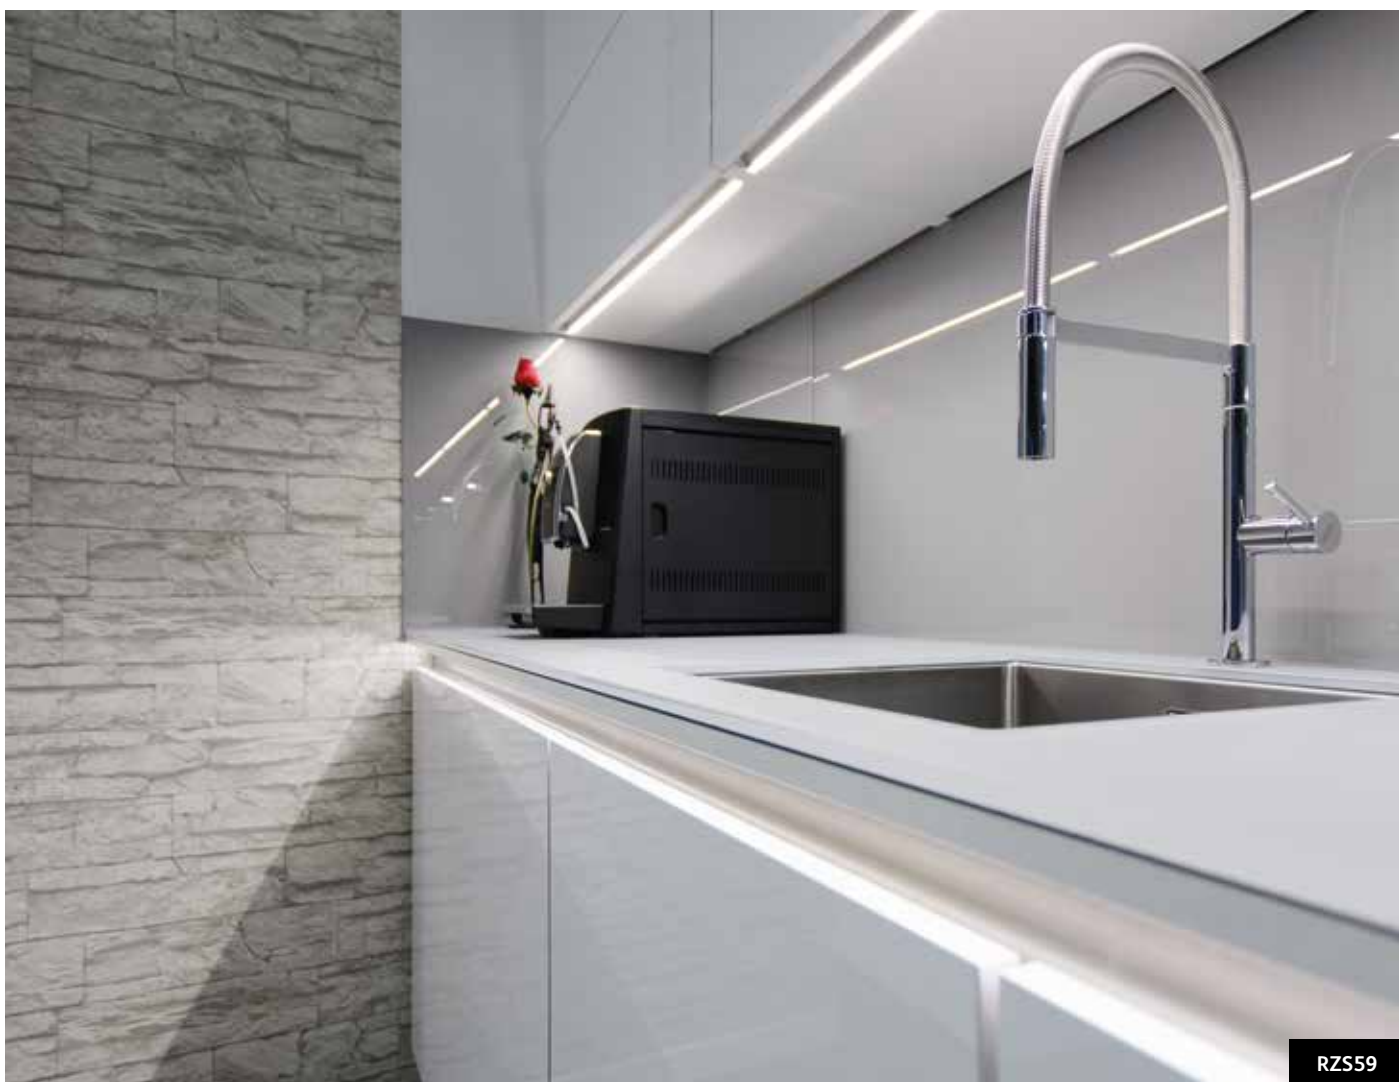

RZS58

RZS60

RZS59